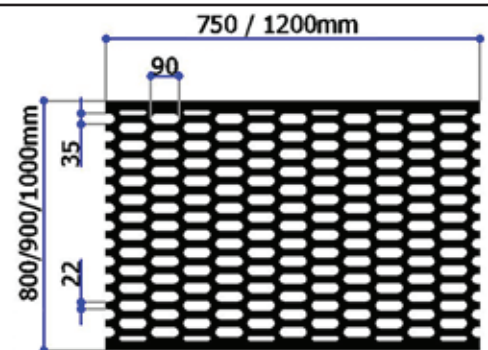

Wabenroste EURO 30mm

Einsatzempfehlung: Jungvieh bis 400kg, Mutterkuh, Milchvieh Anbinde- und Laufstall, Auslauf

Durchlass: ~42%
 BVET-Nr.: 12158
 Material: Kugelgraphitguss GGG50
 Nutzlast: Elementbreite: 50cm = 5000kg
 Elementbreite: 80-100cm = 2500kg

Wabengröße: 30x90mm
 Stegbreite: 28mm
 Rosthöhe: 40mm
 Rostlänge: 120/75cm
 Beachten: darf nicht vollständig abgedeckt werden
 (Mist, Gummimatte)

SCHWA-	Artikelbezeichnung	kg	Einh	CHF
201250	Wabenrost 30er 1200x500mm	42.0	Stk	
203080	Wabenrost 30er 1200x800mm	64.0	Stk	
203090	Wabenrost 30er 1200x900mm	70.0	Stk	
203010	Wabenrost 30er 1200x1000mm	80.0	Stk	

Wabenroste EURO 35mm

Einsatzempfehlung: Jungvieh ab 400kg, Milchvieh, Anbinde- und Laufstall, Auslauf

Durchlass: ~46%
 BVET-Nr.: 12170
 Material: Kugelgraphitguss GGG50
 Nutzlast: 2500kg

Wabengröße: 35x90mm/33x90mm
 Stegbreite: 22mm
 Rosthöhe: 40mm
 Rostlänge: 120/75cm
 Beachten: darf nicht vollständig abgedeckt werden
 (Mist, Gummimatte)