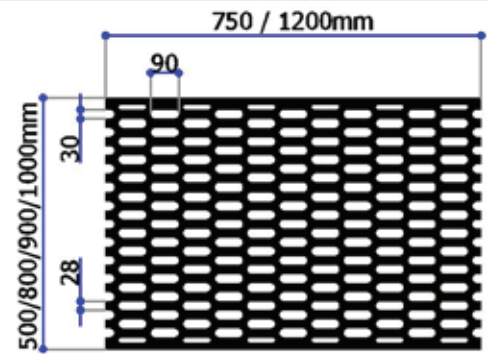

Wabenroste EURO 30mm

Einsatzempfehlung: Jungvieh bis 400kg, Mutterkuh, Milchvieh Anbinde- und Laufstall, Auslauf

Durchlass: ~42%
 BVET-Nr.: 12158
 Material: Kugelgraphitguss GGG50
 Nutzlast: Elementbreite: 50cm = 5000kg
 Elementbreite: 80-100cm = 2500kg

Wabengröße: 30x90mm
 Stegbreite: 28mm
 Rosthöhe: 40mm
 Rostlänge: 120/75cm
 Beachten: darf nicht vollständig abgedeckt werden
 (Mist, Gummimatte)

SCHWA-	Artikelbezeichnung	kg	Einh	CHF
201250	Wabenrost 30er 1200x500mm	42.0	Stk	
203080	Wabenrost 30er 1200x800mm	64.0	Stk	
203090	Wabenrost 30er 1200x900mm	70.0	Stk	
203010	Wabenrost 30er 1200x1000mm	80.0	Stk	

Wabenroste EURO 35mm

Einsatzempfehlung: Jungvieh ab 400kg, Milchvieh, Anbinde- und Laufstall, Auslauf

Durchlass: ~46%
 BVET-Nr.: 12170
 Material: Kugelgraphitguss GGG50
 Nutzlast: 2500kg

Wabengröße: 35x90mm/33x90mm
 Stegbreite: 22mm
 Rosthöhe: 40mm
 Rostlänge: 120/75cm
 Beachten: darf nicht vollständig abgedeckt werden
 (Mist, Gummimatte)